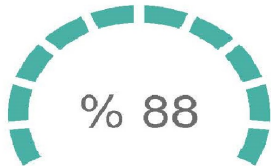

Plaka: 34CUH678

Marka/Model: Mercedes-Benz Vito

Şase No WDF44760513618879

■ DEĞİŞEN ■ BOYA ■ LOKAL BOYA ■ ORJ : ORJİNAL | DEĞ : DEĞİŞİM | ONR : ONARIM

PARÇA ADI	ORJ	BOY	LKL	DEĞ	S.T	AÇIKLAMA	PARÇA ADI	ORJ	BOY	LKL	DEĞ	S.T	AÇIKLAMA
Sol Ön Çamurluk	✓						Sağ Marşpiyel	✓					
Sol Ön Kapı	✓						Sol Marşpiyel	✓					
Sol Arka Kapı	✓						Sağ Üst Direk	✓					
Sol Arka Çamurluk	✓						Sağ İç Direk	✓					
Kaput	✓						Sol Üst Direk	✓					
Tavan	✓						Sol İç Direk	✓					
Bagaj	✓						Arka Panel	✓					
Sağ Arka Çamurluk	✓						Bagaj Havuzu	✓					
Sağ Arka Kapı	✓						Sağ Ön Şase	✓					
Sağ Ön Kapı	✓						Sol Ön Şase	✓					
Sağ Ön Çamurluk	✓						Sağ Arka Şase	✓					
Ön Panel						PLASTİK	Sol Arka Şase	✓					

MOTOR PERFORMANS ÖLÇÜMLEMESİ

FABRİKASYON DEĞERİ

114 Hp

ÖLÇÜMLENEN DEĞER

101 Hp

Araç Marka ve Model: MERCEDES VITO MIXTO 111 CDI 514D-E6

Plaka No: ***H678 **Hasar Kaydı Yoktur.**